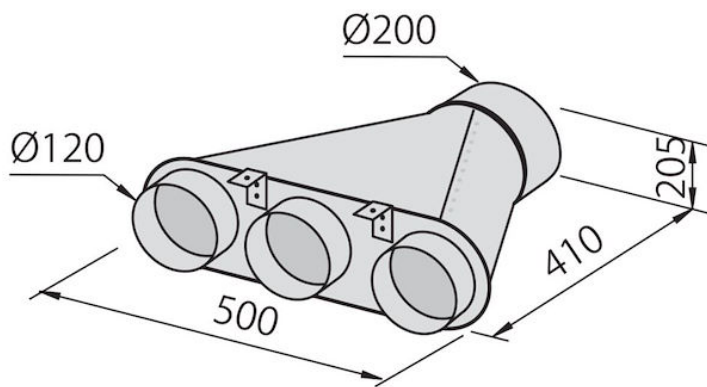

可连接3条管的歧管

配件和备件

代码: 2524 000

细节

配件

抽油烟机配件